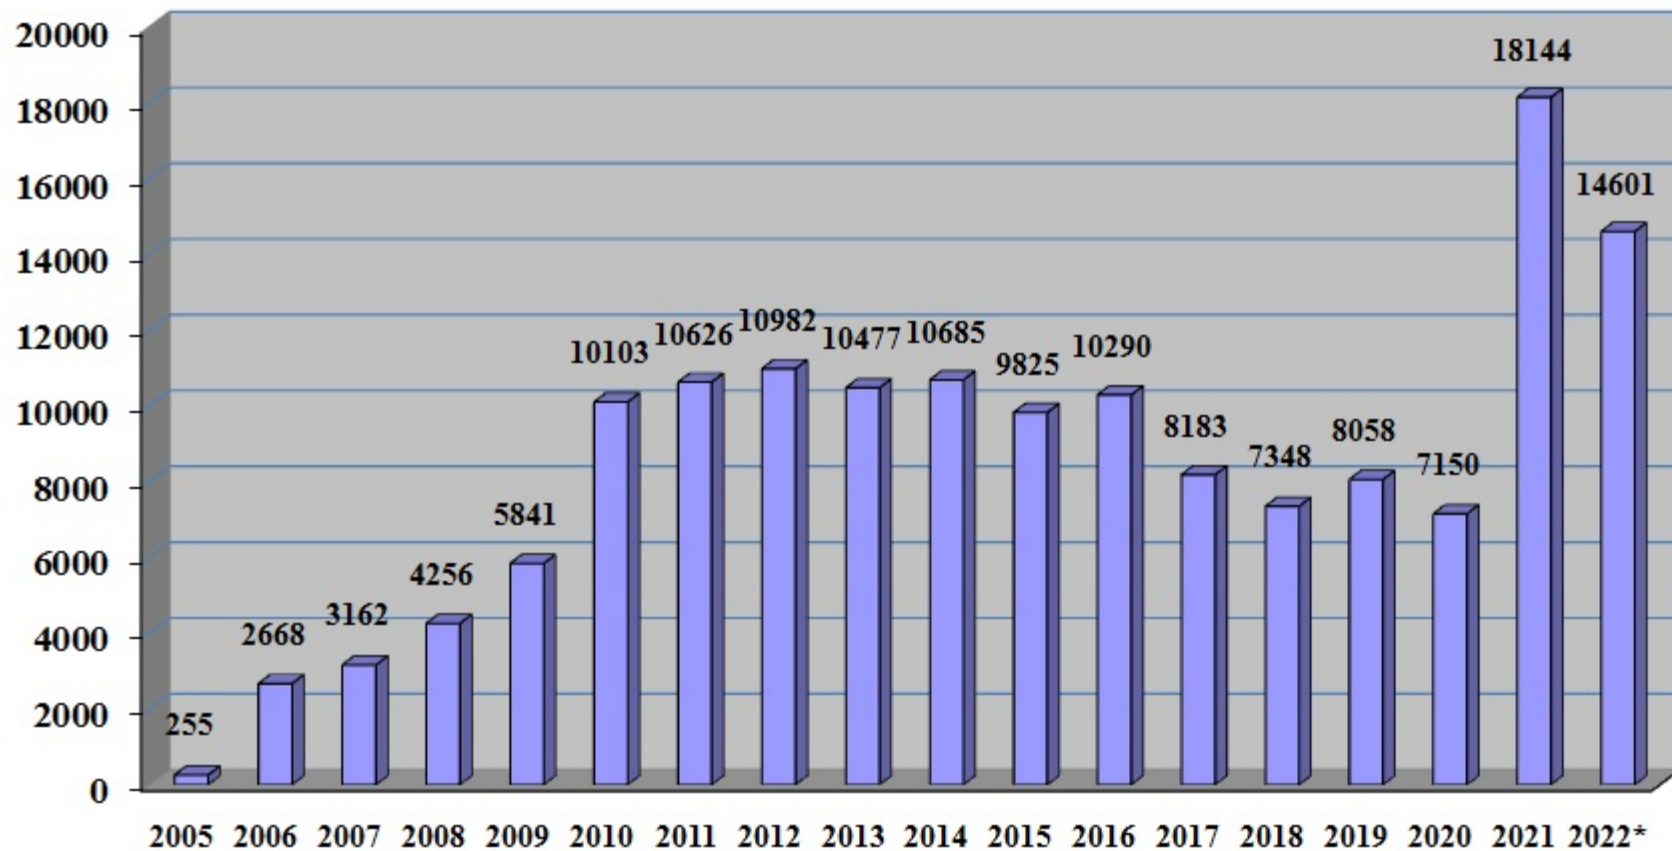

## Количество сертификатов ключа проверки электронной подписи, выданных Региональным центром регистрации, шт.

\* - по состоянию на 31.08.2022 г.